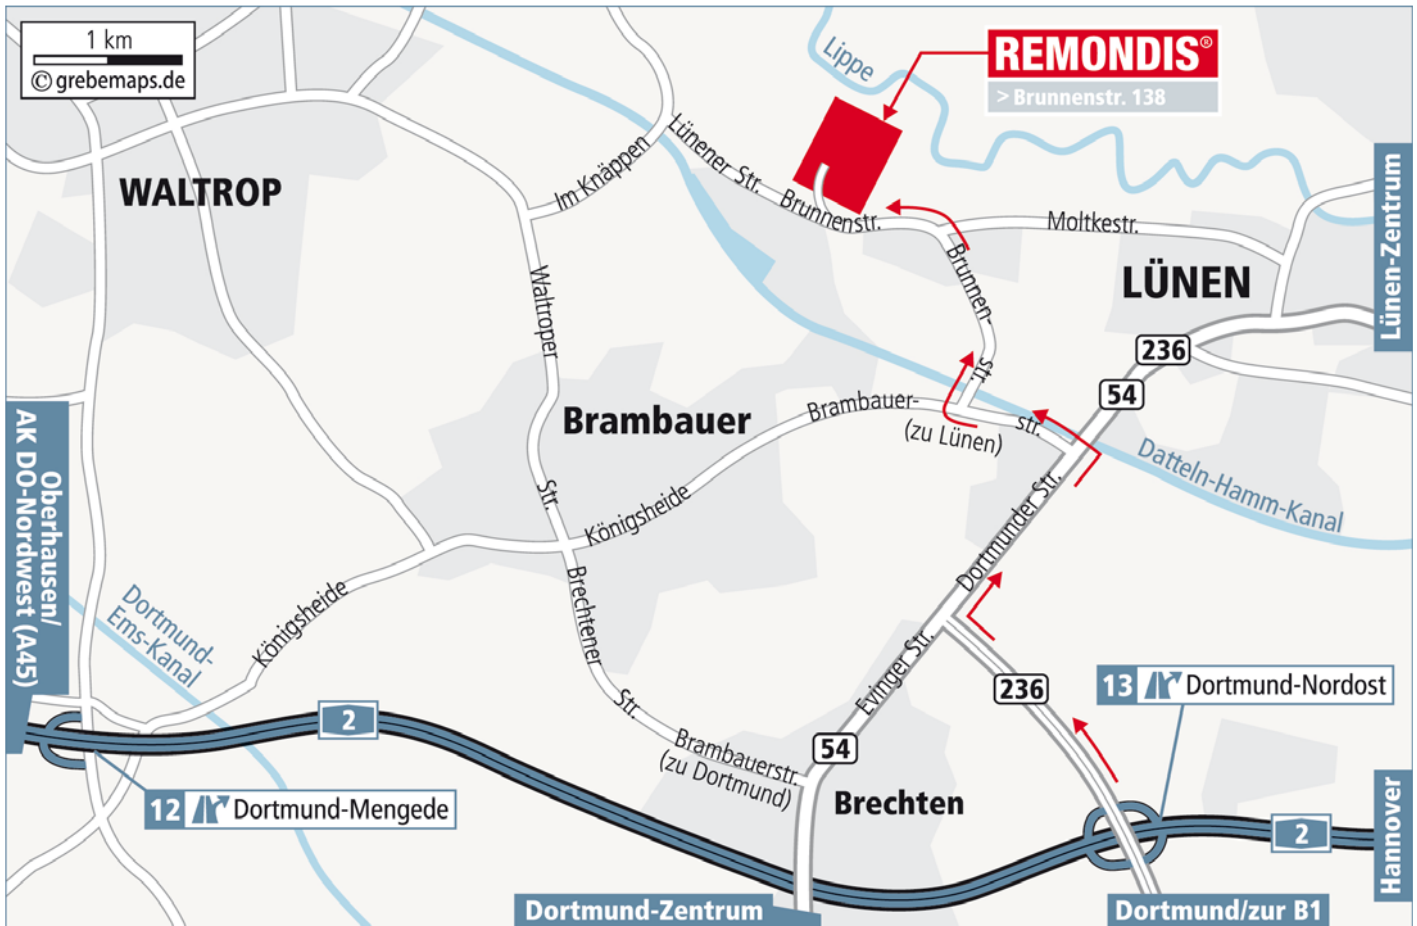

Ihr Weg zu uns. Driving directions.

REMONDIS Industrie Service
GmbH & Co. KG
Hauptverwaltung Lünen
Brunnenstraße 138
44536 Lünen
Deutschland
Tel.: +49 2306 106-673
Fax: +49 2306 106-686
industrie-service@remondis.de