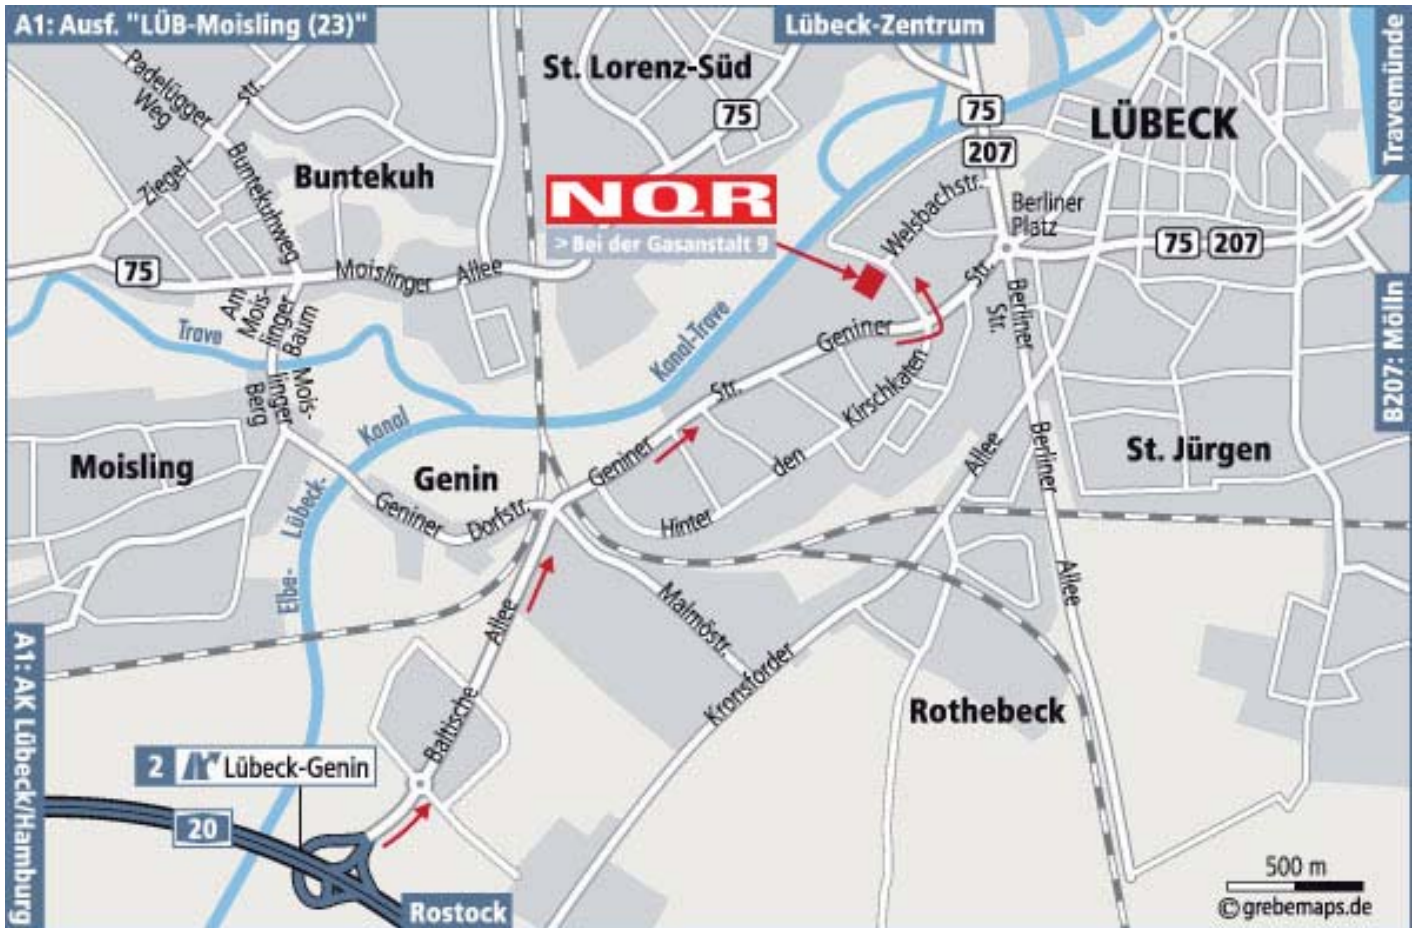

Ihr Weg zu uns.

- Von der A 1 am Autobahnkreuz A 20 (Abfahrt 24) Richtung Rostock abfahren
- Von der A 20 Abfahrt Lübeck-Genin abfahren, geradeaus über den Kreisverkehr in die „Baltische Allee“
- Geradeaus über die 1. Ampel-Kreuzung Richtung Zentrum in die „Geniner Straße“
- Nach ca. 2 km, Höhe McDonalds, links einordnen in die Straße „Bei der Gasanstalt“

NQR Nordische Quecksilber
Rückgewinnung GmbH
Bei der Gasanstalt 9
23560 Lübeck
Deutschland
Telefon: +49 451 583000
Telefax: +49 451 581913
nqr@remondis.de

Wir wünschen Ihnen eine angenehme Fahrt!